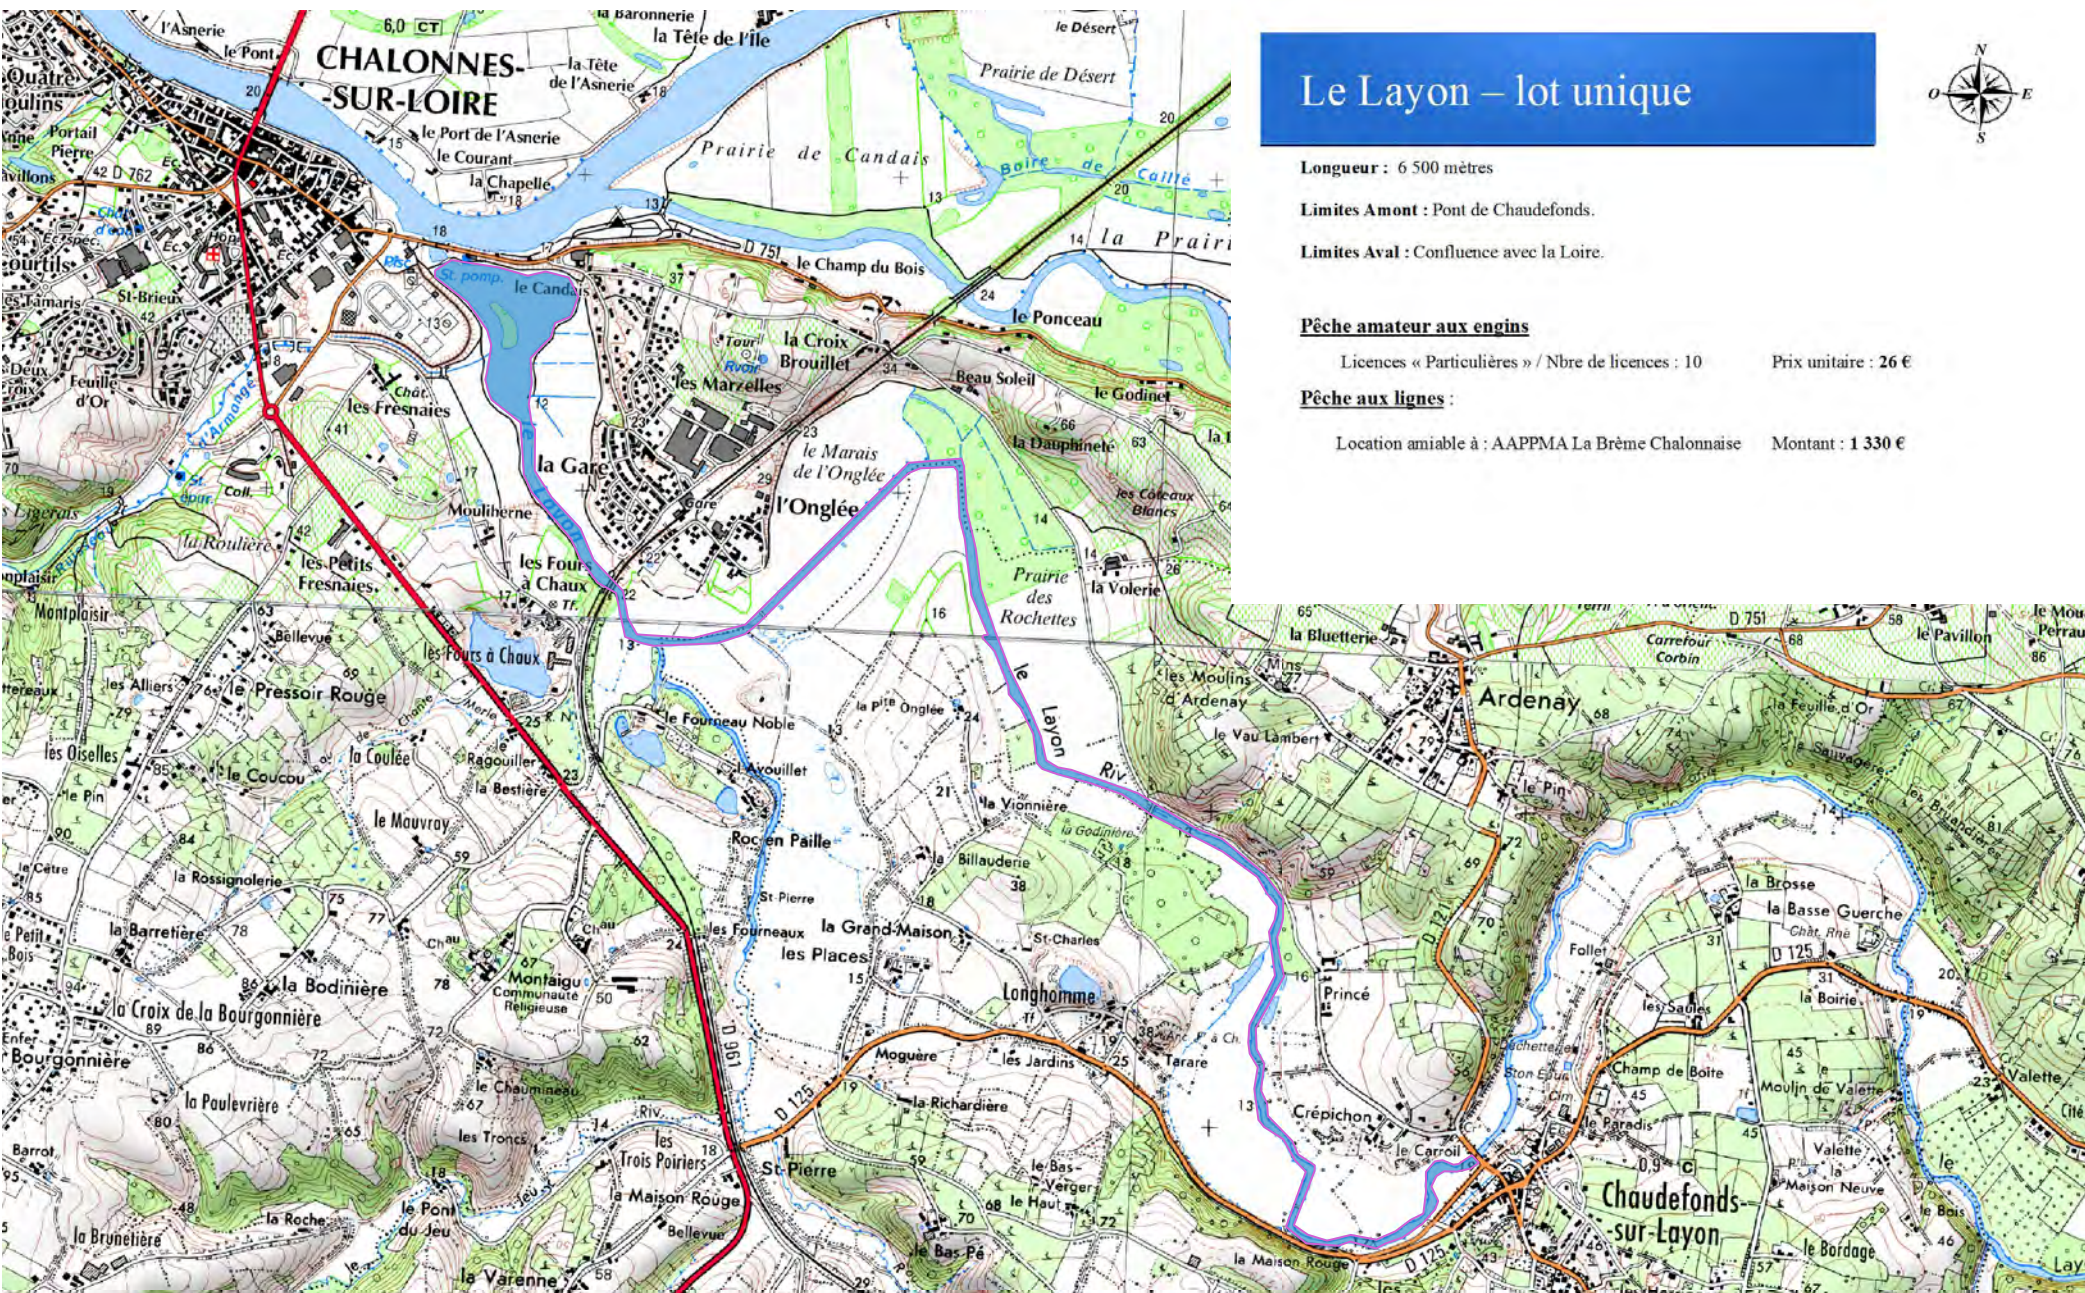

Le Layon – lot unique

Longueur : 6 500 mètres

Limites Amont : Pont de Chaudefonds.

Limites Aval : Confluence avec la Loire.

Pêche amateur aux engins

Licences « Particulières » / Nbre de licences : 10

Prix unitaire : 26 €

Pêche aux lignes :

Location amiable à : AAPPMA La Brême Chalonnaise

Montant : 1 330 €

0

1 km

Zone ouverte à la pêche

 Layon

Sources: DDT49/
SCAN25 - ©IGN 2015

DIRECTION DEPARTEMENTALE
DES TERRITOIRES
DE MAINE-ET-LOIRE

Liberté • Égalité • Fraternité
RÉPUBLIQUE FRANÇAISE