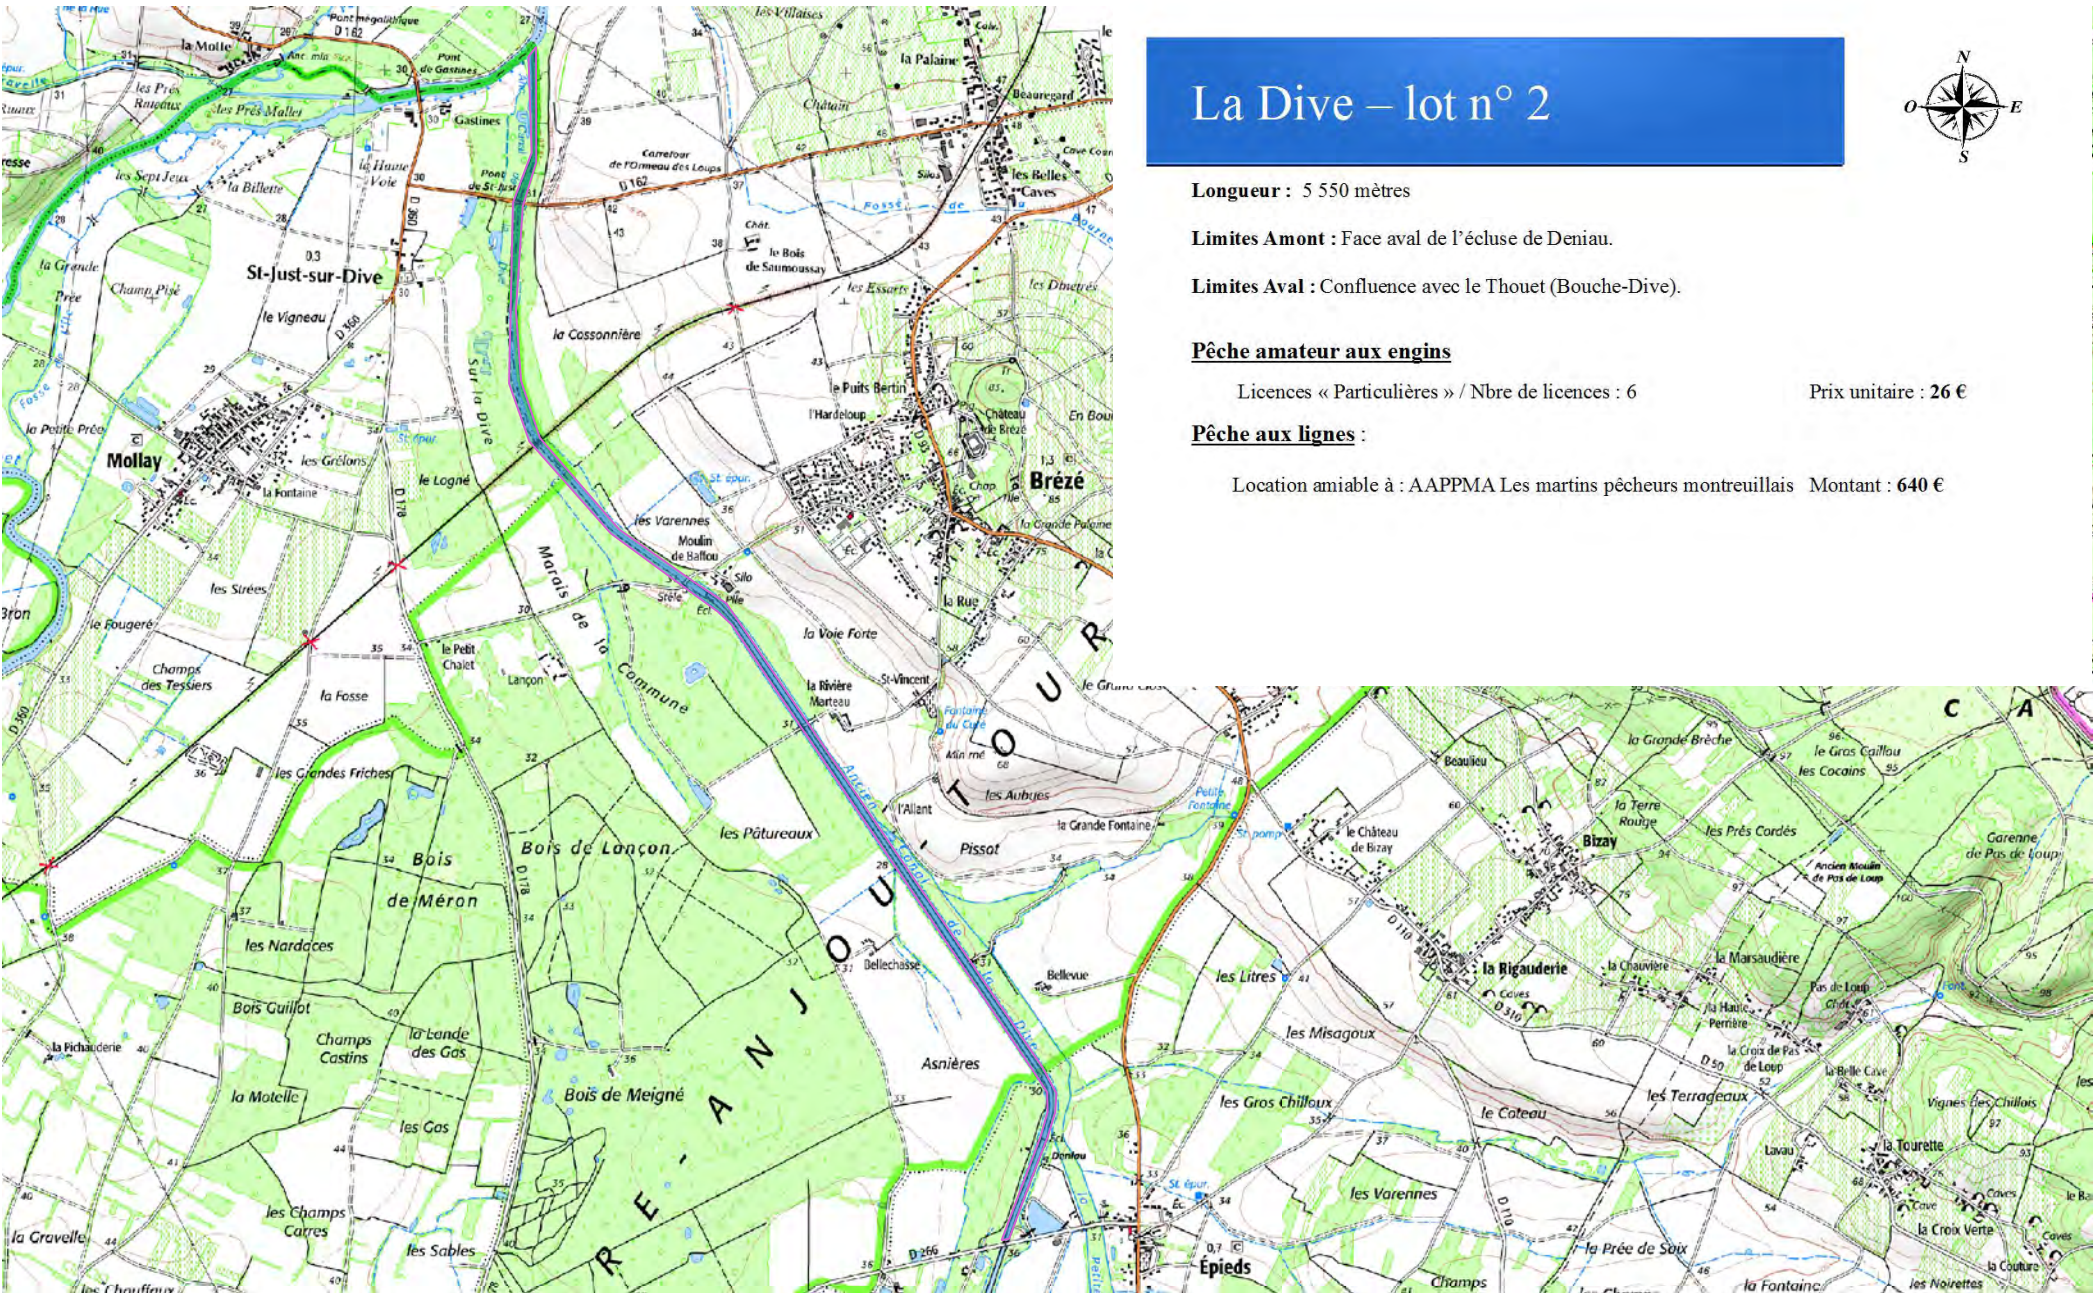

# La Dive – lot n° 1

**Longueur :** 6 400 mètres

**Limites Amont :** Face aval de l'écluse de la Motte-Bourbon (Vienne).

**Limites Aval :** Face aval de l'écluse de Deniau.

## Pêche aux lignes :

Location amiable à : AAPPMA Les martins pêcheurs montreuillais Montant : 427 €

0 1 km

**Zone ouverte à la pêche**

 Dive L1

Sources: DDT49/  
SCAN25 - ©IGN 2015

DIRECTION DEPARTEMENTALE  
DES TERRITOIRES  
DE MAINE-ET-LOIRE

## La Dive – lot n° 2

**Longueur :** 5 550 mètres

**Limites Amont :** Face aval de l'écluse de Deniau.

**Limites Aval :** Confluence avec le Thouet (Bouche-Dive).

### Pêche aux lignes :

Location amiable à : AAPPMA Les martins pêcheurs montreuillais Montant : 640 €

0 1 km

**Zone ouverte à la pêche**

 Dive L2

Sources: DDT49/  
SCAN25 - ©IGN 2015

DIRECTION DEPARTEMENTALE  
DES TERRITOIRES  
DE MAINE-ET-LOIRE